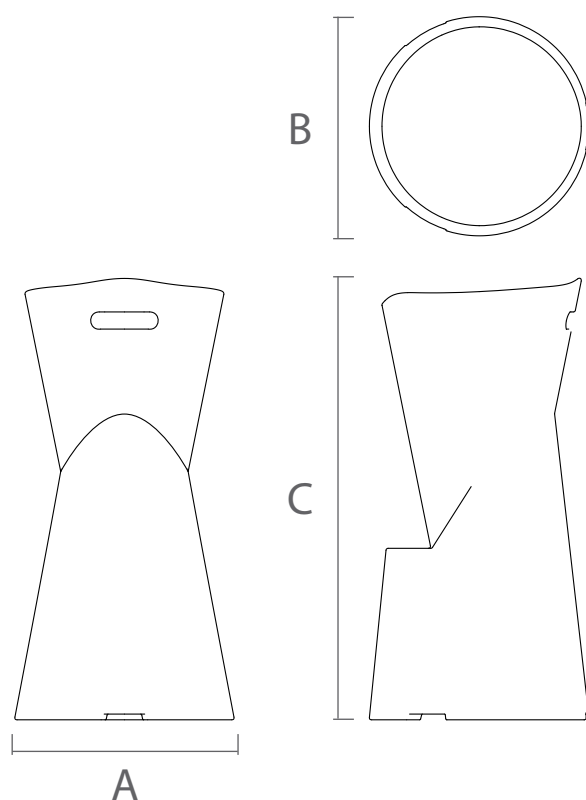

## SGABELLO

cod. SG301

| COD.         | A  | B  | C  | Kg | Kg  | m3  |
|--------------|----|----|----|----|--|--|
| SG301-U00075 | 38 | 38 | 75 | 4  | 1,20   | 0,13   |

Sgabello DOT Luce / Luminous DOT Stool / Tabouret DOT Lumineux / Taburete DOT con Luz  
Materiale: Polietilene / Material: Polyethylene / Matériel: Polyéthylène / Material: Polietilene