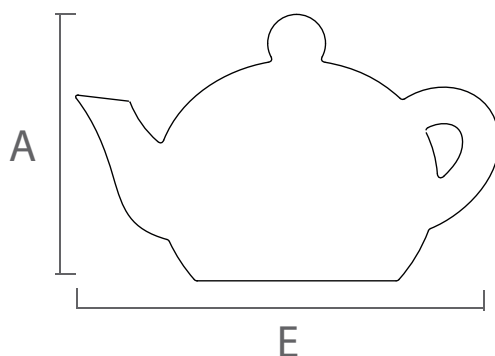

TEA LIGHT MY LIGHT

LAMPADE DA TAVOLO

cod. LA320 - cod. LA330

cod. LA320

cod. LA330

COD.	A	B	E	C	D	Kg	Kg 	m3 
LA320-U00001	14	14,5	22	-	-	0,2	0,1	0,01
LA330-U00001	-	-	-	20	14	0,2	0,1	0,01

Lampade da tavolo / Table lamps / Lampes de tables / Lámparas de mesa

Materiale: Polietilene / Material: Polyethylene / Matériel: Polyéthylène / Material: Polietilene

TEA LIGHT MY LIGHT

LAMPADE DA TAVOLO

cod. LA320 - cod. LA330

COD.	in/out	anti UV	spina plug								IP
LA320-U00001	in/out	X	-	-65° +85°	X	PE	X	X	-		68
LA330-U00001	in/out	X	-	-65° +85°	X	PE	X	X	-		68