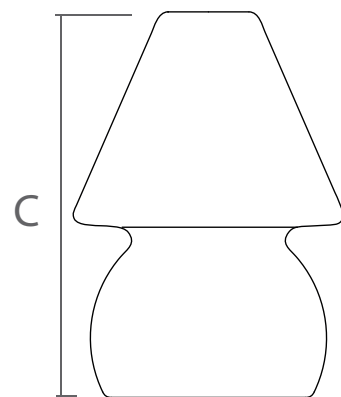

TEA LIGHT MY LIGHT

LAMPADE DA TAVOLO

cod. LA320 - cod. LA330

cod. LA320

cod. LA330

COD.	A	B	E	C	D	Kg	Kg 	m3 
LA320-U00001	14	14,5	22	-	-	0,2	0,1	0,01
LA330-U00001	-	-	-	20	14	0,2	0,1	0,01

Lampade da tavolo / Table lamps / Lampes de tables / Lámparas de mesa

Materiale: Polietilene / Material: Polyethylene / Matériel: Polyéthylène / Material: Polietilene

TEA LIGHT MY LIGHT

LAMPADE DA TAVOLO

cod. LA320 - cod. LA330

COD.	in/out	anti UV	spina plug								IP
LA320-U00001	in/out	X	-	-65° +85°	X	PE	X	X	-		68
LA330-U00001	in/out	X	-	-65° +85°	X	PE	X	X	-		68