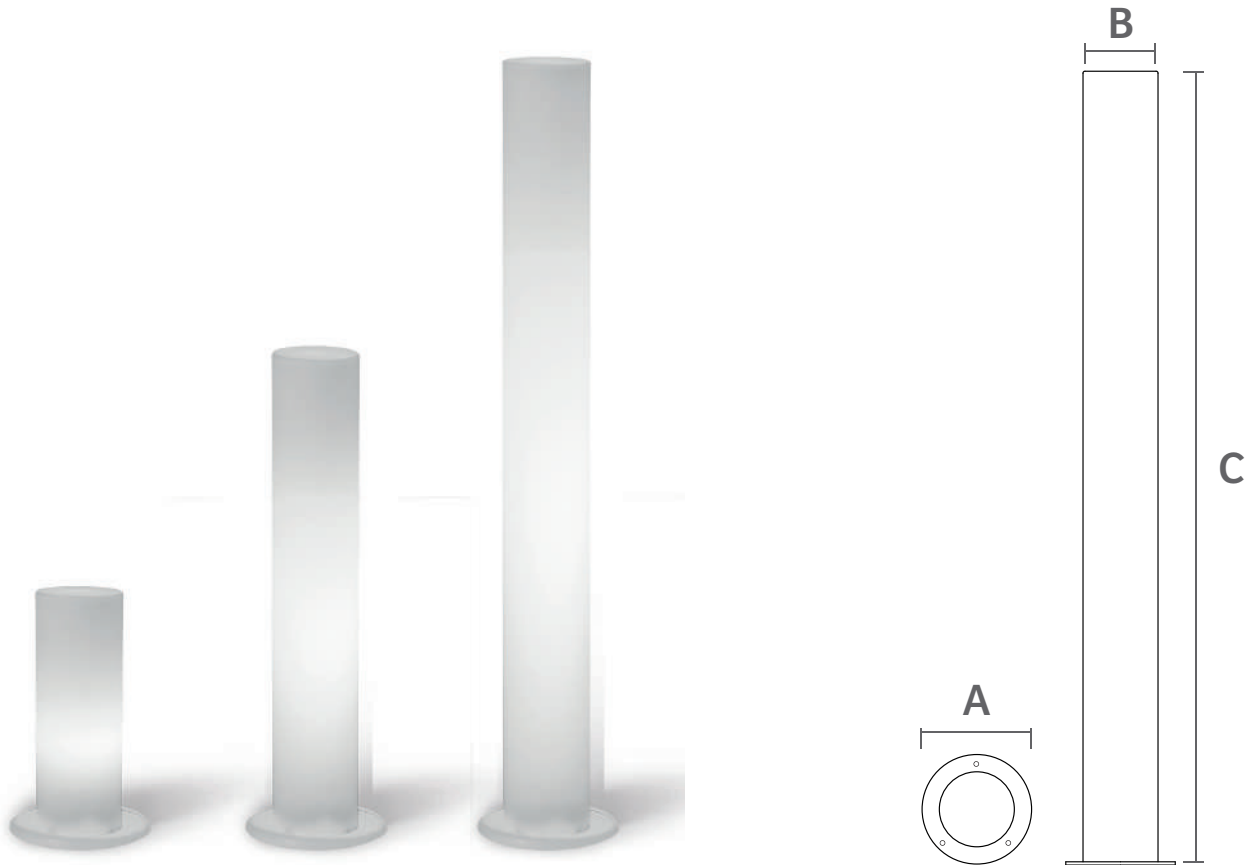

VERTIGO

COLONNA OUTDOOR

cod. LA310 BASE PLASTICA

COD.	A	B	C	Kg	Kg 	m3 
LA310-UOR055	30	18	55	1,50	-	-
LA310-LOR055	30	18	55	1,67	-	-
LA310-HOR110	30	18	110	2,67	0,90	0,08
LA310-HOR170	30	18	170	4,50	1,46	0,12

Colonna Vertigo Base In Plastica / Vertigo Column Plastic Base/

Colonne Vertigo Base En Plastique/ Columna Vertigo Base Plastica

Materiale: Polietilene / Material: Polyethylene / Matériel: Polyéthylène / Material: Polietilene

VERTIGO

COLONNA OUTDOOR

cod. LA310 BASE PLASTICA

COD.	in/out	anti UV	spina plug							K°			IP
LA310-UOR055	in/out	X	-	-65° +85°	X	PE	X	X	-	-	-		68
LA310-LOR055	in/out	X		-65° +85°	X	PE	X	X	-	6.500°K	1X10W	-	65
LA310-HOR110	in/out	X		-65° +85°	X	PE	X	X	1X14W	6.500°K	-	-	65
LA310-HOR170	in/out	X		-65° +85°	X	PE	X	X	1X22W	6.500°K	-	-	65