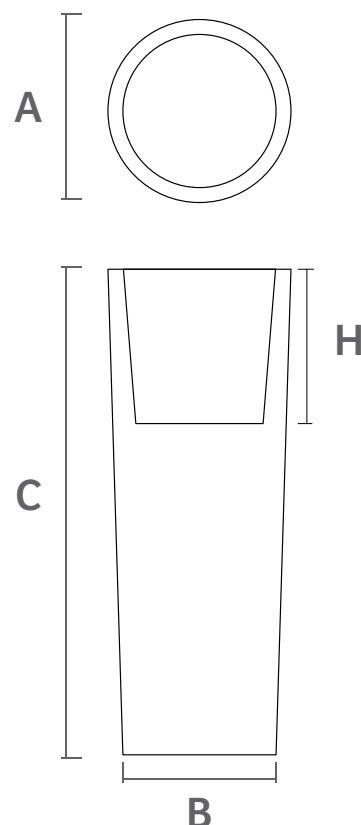

GENESIS

CACHE POT TONDO

cod. CH302

COD.	A	B	C	Kg	Kg ³	m3 ³	H
CH302-H00R70	31	24	70	2,6	-	-	21
CH302-H00R85	38	28	85	3,3	-	-	26
CH302-H0R100	45	34	100	5,5	-	-	30,5
CH302-H0R130	49	37	130	7,50	-	-	31,5

Cache-Pot Tondo Genesis / Genesis Round Cache-Pot /
Cache-Pot Rond Genesis / Cache-Pot Redondo Genesis

Materiale: Polietilene / Material: Polyethylene / Matériel: Polyéthylène / Material: Polietilene

GENESIS

CACHE POT TONDO

cod. CH302

COD.	in/out	anti UV									
CH302-H00R70	in/out	X	-	-65° +85°	X	PE	-	-	-	15	7,5
CH302-H00R85	in/out	X	-	-65° +85°	X	PE	-	-	-	20	10
CH302-H0R100	in/out	X	-	-65° +85°	X	PE	-	-	-	30	15
CH302-H0R130	in/out	X	-	-65° +85°	X	PE	-	-	-	35	17