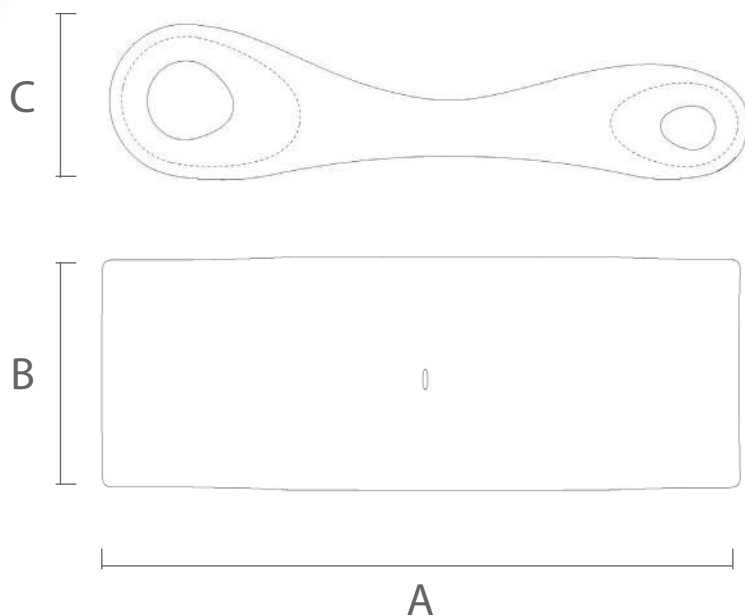

SLICE

LETTINO

cod. LT301

COD.	A	B	C	Kg	Kg ³	m3 ³
LT301-000001	210	75	52	23	4	0,85

Lettino / Relax Bed / Chaise longue / Reposera

Materiale: Polietilene / Material: Polyethylene / Matériel: Polyéthylène / Material: Polietilene

SLICE

LETTINO

cod. LT301

COD.	in/out	anti UV							
LT301-000001	in/out	X	-	-65° +85°	X	PE	-	-	-

COLORI / COLOURS / COULEURS / COLORES

LYXO è un marchio VECA Spa - Via dell'Artigianato 8, 36020 Albettono (VI) - lyxodesign.com - info@lyxodesign.com