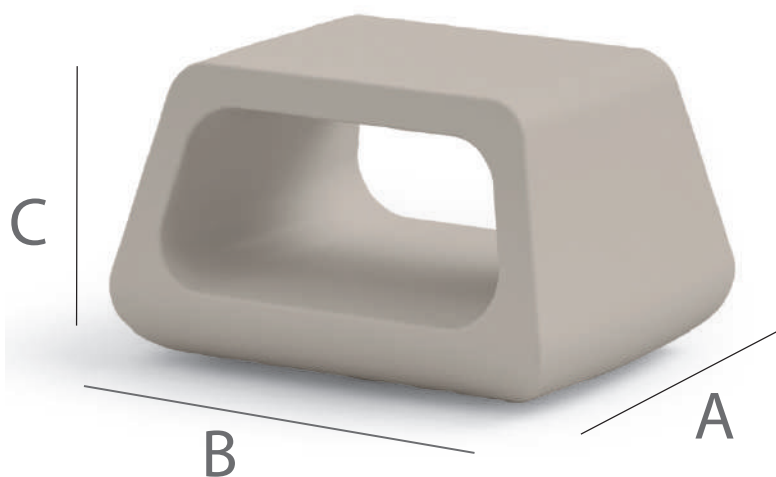

# SUGAR

## TAVOLINO

cod. TA310

COD.	A	B	C	Kg	Kg 	m3 
TA310-H00046	58	79	46	7	3,7	0,21

Tavolino Sugar / Sugar Coffe Table / Table Basse Sugar / Mesita Sugar

Materiale: Polietilene / Material: Polyethylene / Matériel: Polyéthylène / Material: Polietilene