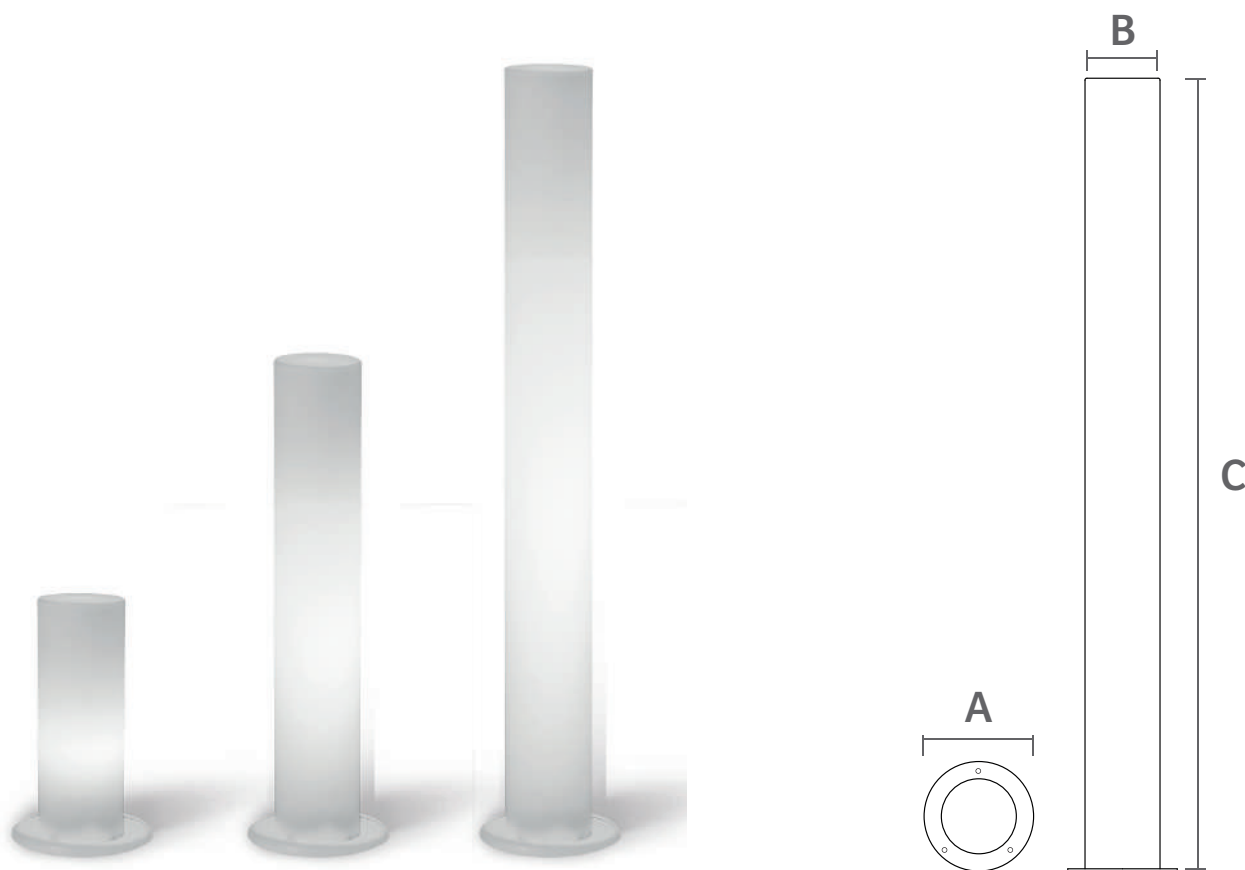

VERTIGO

COLONNA OUTDOOR

cod. LA310 BASE PLASTICA

COD.	A	B	C	Kg	Kg 	m3 
LA310-UOR055	30	18	55	1,50	-	-
LA310-LOR055	30	18	55	1,67	-	-
LA310-HOR110	30	18	110	2,67	0,90	0,08
LA310-HOR170	30	18	170	4,50	1,46	0,12

Colonna Vertigo Base In Plastica / Vertigo Column Plastic Base/

Colonne Vertigo Base En Plastique/ Columna Vertigo Base Plastica

Materiale: Polietilene / Material: Polyethylene / Matériel: Polyéthylène / Material: Polietilene

VERTIGO

COLONNA OUTDOOR

cod. LA310 BASE PLASTICA

COD.	in/out	anti UV	spina plug							K°			IP
LA310-UOR055	in/out	X	-	-65° +85°	X	PE	X	X	-	-	-		68
LA310-LOR055	in/out	X		-65° +85°	X	PE	X	X	-	6.500°K	1X10W	-	65
LA310-HOR110	in/out	X		-65° +85°	X	PE	X	X	1X14W	6.500°K	-	-	65
LA310-HOR170	in/out	X		-65° +85°	X	PE	X	X	1X22W	6.500°K	-	-	65

Materiale: Polietilene / Material: Polyethylene / Matériel: Polyéthylène / Material: Polietilene

VERTIGO

COLONNA OUTDOOR

cod. LA307 BASE METALLICA

COD.	in/out	anti UV	spina plug							K°			IP
LA307-UOR055	in/out	X	-	-65° +85°	X	PE	X	X	-	-	-		68
LA307-LOR055	in/out	X		-65° +85°	X	PE	X	X	-	6.500°K	1X10W	-	65
LA307-HOR110	in/out	X		-65° +85°	X	PE	X	X	1X14W	6.500°K	-	-	65
LA307-HOR170	in/out	X		-65° +85°	X	PE	X	X	1X22W	6.500°K	-	-	65