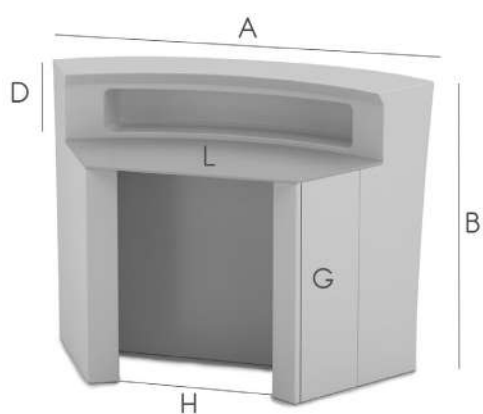

HANGAR60

BANCONE

cod. BN303

COD.	A	B	C	Kg	Kg	m3
BN303-OCM060	149,5	110	63,6	34	4,56	0,98
BN304-OCM060	149,5	110	63,6	40	4,56	0,98
BN303-ORW060	149,5	110	63,6	34	4,56	0,98
BN304-ORW060	149,5	110	63,6	40	4,56	0,98
BN303-CM0060	149,5	110	63,6	34	4,56	0,98
BN304-CM0060	149,5	110	63,6	40	4,56	0,98

QUOTE

A = 149,5 cm

B = 110 cm

C = 63,6 cm

D = 26 cm

E = 30 cm

F = 82 cm

G = 84 cm

Il piano in HPL è compreso solo nelle versioni con kit lavamani, per l'altra versione è acquistabile a parte (senza foro).

The HPL top is included in the price only in the versions with washbasin kit, for the other version it must be bought separately (without hole).